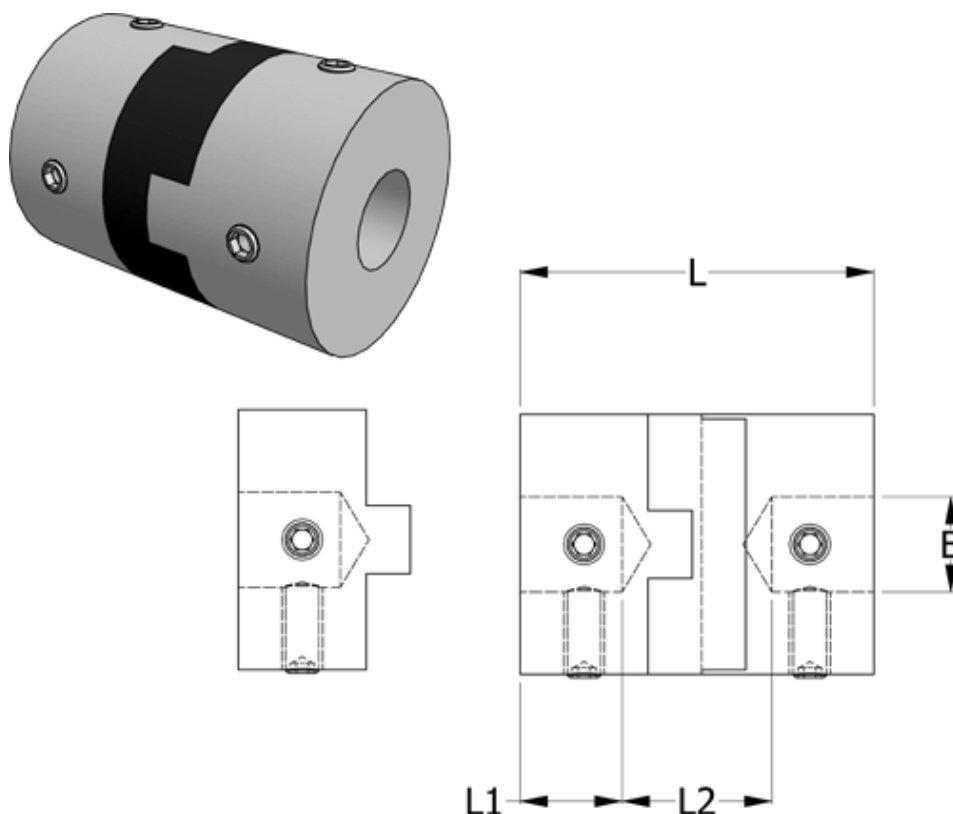

Article number: 33212324135
Description: Oldham coupling hub 232.41.35 ALU
with set screw hub, bore 12 mm

Measures

B1	= 12
D	= 41.3
L	= 50.8
L1	= 16.7
L2	= 17.4

Note: Overnævnte varenr. er kun for et koblingsnav. Der går 2 koblingsnav og 1 element til 1 komplet kobling

Screw = M5

Torque (Nm) = 17